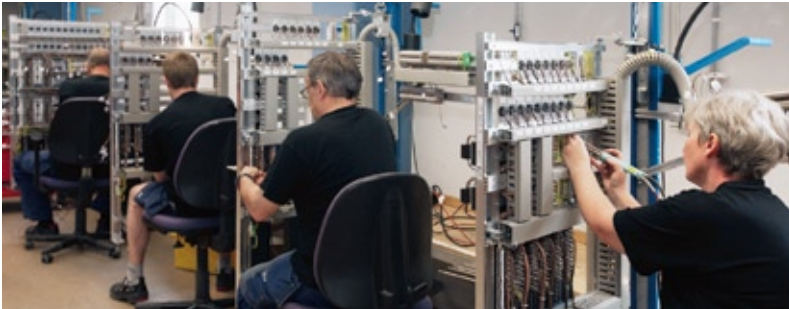

✓ Tilläggstjänster

I samband med beställning av teknikkiosker erbjuder vi även följande produkter och tjänster:

- Fundament
- Krypgrundsskydd
- Reläprovning
- Beroendekontroll
- Ibruktagandebesiktning