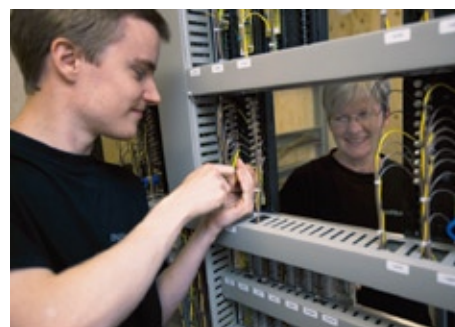

// *Kioskerna för signalställverk som vi har beställt fungerar jättebra. I de fall där det funnits behov av mindre efterjusteringar har Infranord löst det direkt."*

*Stefan Nilsson,
Trafikverket*